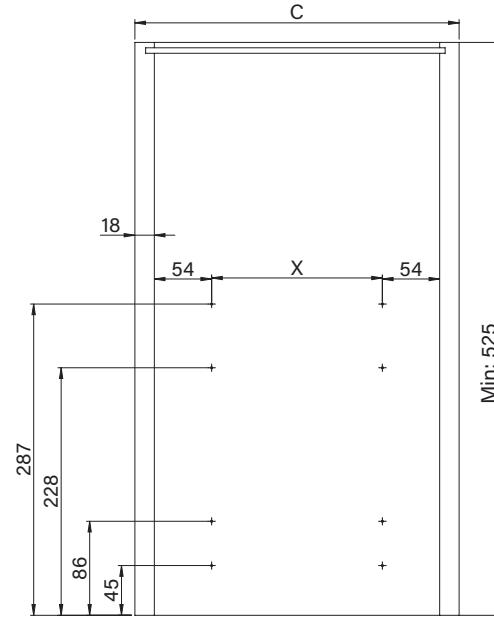

A-1

2x YHB
M4x10

B-1

| PRODUCT CODE | C | X |
|--------------|-----|-----|
| S-2130 | 300 | 156 |
| S-2131 | 350 | 206 |
| S-2132 | 400 | 256 |
| S-2133 | 450 | 306 |

C-1

8x
3.5x16

D-1

| PRODUCT CODE | C | Y |
|--------------|-----|-----|
| S-2130 | 300 | 216 |
| S-2131 | 350 | 266 |
| S-2132 | 400 | 316 |
| S-2133 | 450 | 366 |

E-1

6x
3.5x16

F-1

2x RYSB
M5x15

G-1

H-1