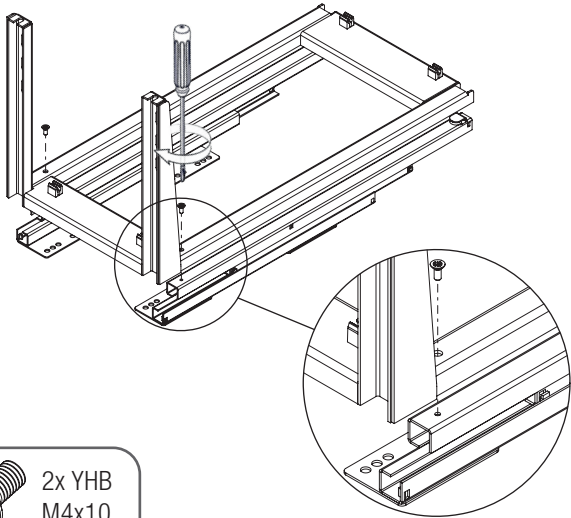

A-1

2x YHB
M4x10

B-1

| PRODUCT CODE | C | X |
|--------------|-----|-----|
| S-2130 | 300 | 156 |
| S-2131 | 350 | 206 |
| S-2132 | 400 | 256 |
| S-2133 | 450 | 306 |

C-1

8x
3.5x16

D-1

| PRODUCT CODE | C | Y |
|--------------|-----|-----|
| S-2130 | 300 | 216 |
| S-2131 | 350 | 266 |
| S-2132 | 400 | 316 |
| S-2133 | 450 | 366 |

E-1

6x
3.5x16

F-1

2x RYSB
M5x15

G-1

H-1