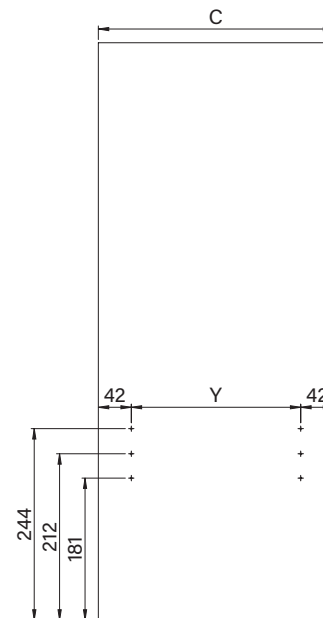

A-1

2x YHB
M4x10

B-1

| PRODUCT CODE | C | X |
|--------------|-----|-----|
| S-2130 | 300 | 156 |
| S-2131 | 350 | 206 |
| S-2132 | 400 | 256 |
| S-2133 | 450 | 306 |

C-1

8x
3.5x16

D-1

| PRODUCT CODE | C | Y |
|--------------|-----|-----|
| S-2130 | 300 | 216 |
| S-2131 | 350 | 266 |
| S-2132 | 400 | 316 |
| S-2133 | 450 | 366 |

E-1

6x
3.5x16

F-1

2x RYSB
M5x15

G-1

H-1